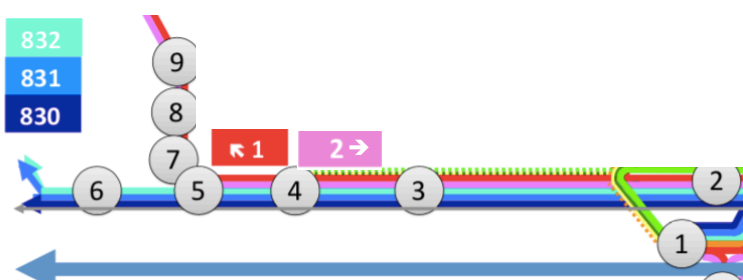

Bus-Abfahrtszeiten vormittags

Stockerauerstraße - Bahnhof Korneuburg (Wien Mitte)																		
Bus Nr	Werktag/ Schultag/ Ferien	830	831	635	831	830	831	2	2	832	830	2	830	831	830	2	830	
		+Sa	W	W	W	+Sa	W	W	W	S	+Sa	W	+Sa	W	+Sa	W	+Sa	
Bus Stunde ab		6			7					8		9		10		11		
7 Kornfeldstr.		15	15	x	59	15	15	x	x	59	15	x	15	15	15	x	15	
6 Feuerwehr		16	16	40	0	16	16	20	49	0	16	49	16	16	16	49	16	
4 AHS/SPZ		16	16	x	0	16	16	21	50	1	16	50	16	16	16	50	16	
3 Friedhof		17	17	x	1	17	17	22	51	2	17	51	17	17	17	51	17	
2 Hauptplatz		19	18	43	2	19	18	24	53	3	19	53	19	18	19	53	19	
Bus Stunde an		6			7					8		9		10		11		
1 Bahnhof		21	20	45	4	21	20	26	55	5	21	55	21	20	21	55	21	
Zug ab KO Stunde		6		7							8		9		10		11	
Zug ab KO Min		26	26	56	13	26	26	36	9	13	26	9	26	26	26	9	26	

Linie 1 aufgrund langer Fahrzeit nicht berücksichtigt

Bus-Abfahrtszeiten nachmittags

Stockerauerstraße - Bahnhof Korneuburg (Wien Mitte)																								
Bus Nr	Werktag/ Schultag/ Ferien	2	830	830	635	831	2	2	830	830	831	830	830	831	830	2	830	830	831	2				
		S	W	Sa	W	S	W	S	+Sa	S	S	S	S	W	W	W	W	W	S	W				
Bus Stunde ab		12					13					14					15	16			17		18	
7 Kornfeldstr.		x	14	15	x	31	x	x	14	15	31	x	x	15	15	x	15	15	31	x	15			
6 Feuerwehr		13	15	15	19	32	49	6	15	15	32	x	x	16	16	49	16	16	32	49	16			
4 AHS/SPZ		14	15	15	x	32	50	7	15	15	32	2	5	16	16	50	16	16	32	50	16			
3 Friedhof		15	16	16	x	33	51	8	16	16	33	x	x	17	17	51	17	17	33	51	17			
2 Hauptplatz		17	18	18	21	34	53	10	18	18	34	6	x	18	19	53	19	19	34	53	19			
Bus Stunde an		12					13					14					15	16			17		18	
1 Bahnhof		19	21	21	*	36	55	12	21	21	36	8	11	20	21	55	21	21	36	55	21			
Zug ab KO Stunde		12					13					14					15	16			17		18	
Zug ab KO Min		26	26	26	41	43	9	26	26	26	43	13	26	26	26	9	26	26	43	9	26			

* fährt direkt Wien Nord (nur Ausstieg)

Bus-Linienübersicht Stockerauerstraße